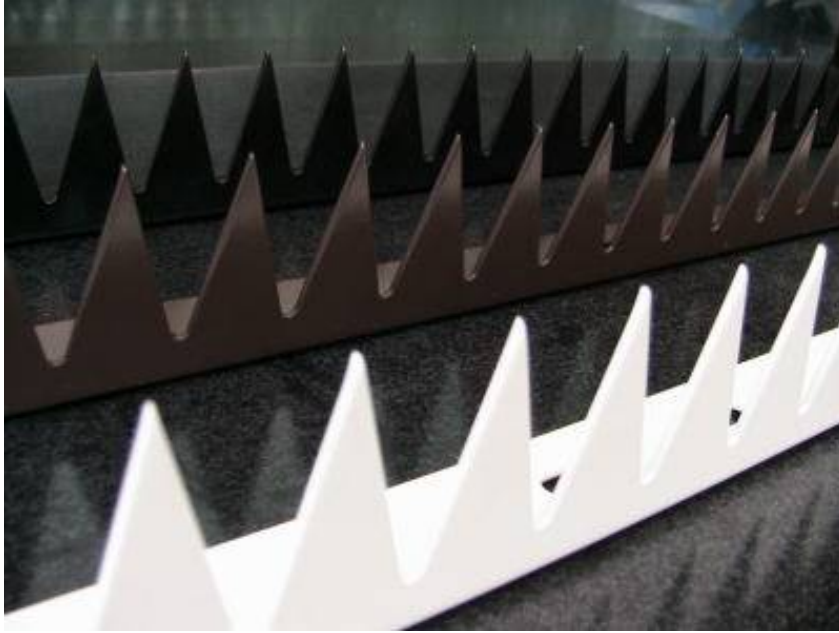

《忍び返し ギザギザ》

ステンレス製：SUS304 電解研磨仕上げ
スチール製：電気メッキ仕上（シルバー色）
スチール製：カチオン電着塗装仕上（黒色）
※受注製作品としてステンレス・スチール共に塗装品も可

※スチール製電気メッキの製品は錆の発生が早期に起こりますので屋外でのご使用はお控え下さい。
(塗装製品も電気メッキ製品に比べますと錆の発生は若干遅い場合もございますが、塗装のはがれた
部位より早期に錆が発生いたしますので、電気メッキと同様にお考えください。)

※ステンレスは SUS304 を使用しています。

※スチール製の“黒色電着塗装”はカチオン電着塗装でございます。

※塗装品は受注後の塗装になります。(納期約 10 日)

【金物専科】 Yamashita Kanamono internet shop

山下金物 インターネット通販部

〒662-0851 兵庫県西宮市中須佐町2-4 TEL:0798-35-2993 FAX:0798-35-8154

E-mail : info@kanamono.biz URL : <http://www.kanamono.biz/>