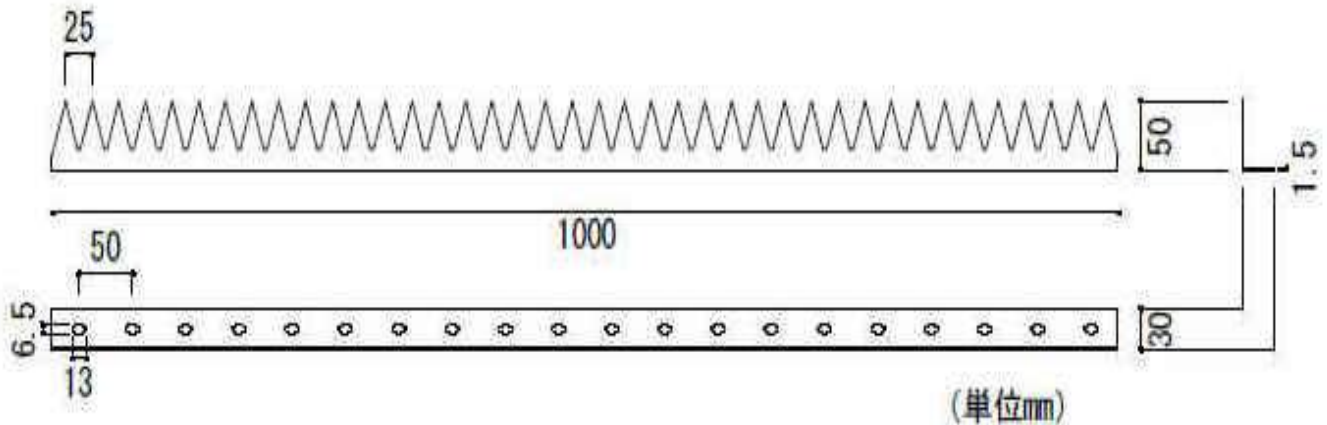

《忍び返し ギザギザ》

ステンレス製：SUS304 電解研磨仕上げ
スチール製：電気メッキ仕上（シルバー色）
スチール製：カチオン電着塗装仕上（黒色）
※受注製作品としてステンレス・スチール共に塗装品も可

※スチール製電気メッキの製品は錆の発生が早期に起こりますので屋外でのご使用はお控え下さい。
(塗装製品も電気メッキ製品に比べますと錆の発生は若干遅い場合もございますが、塗装のはがれた
部位より早期に錆が発生いたしますので、電気メッキと同様にお考えください。)