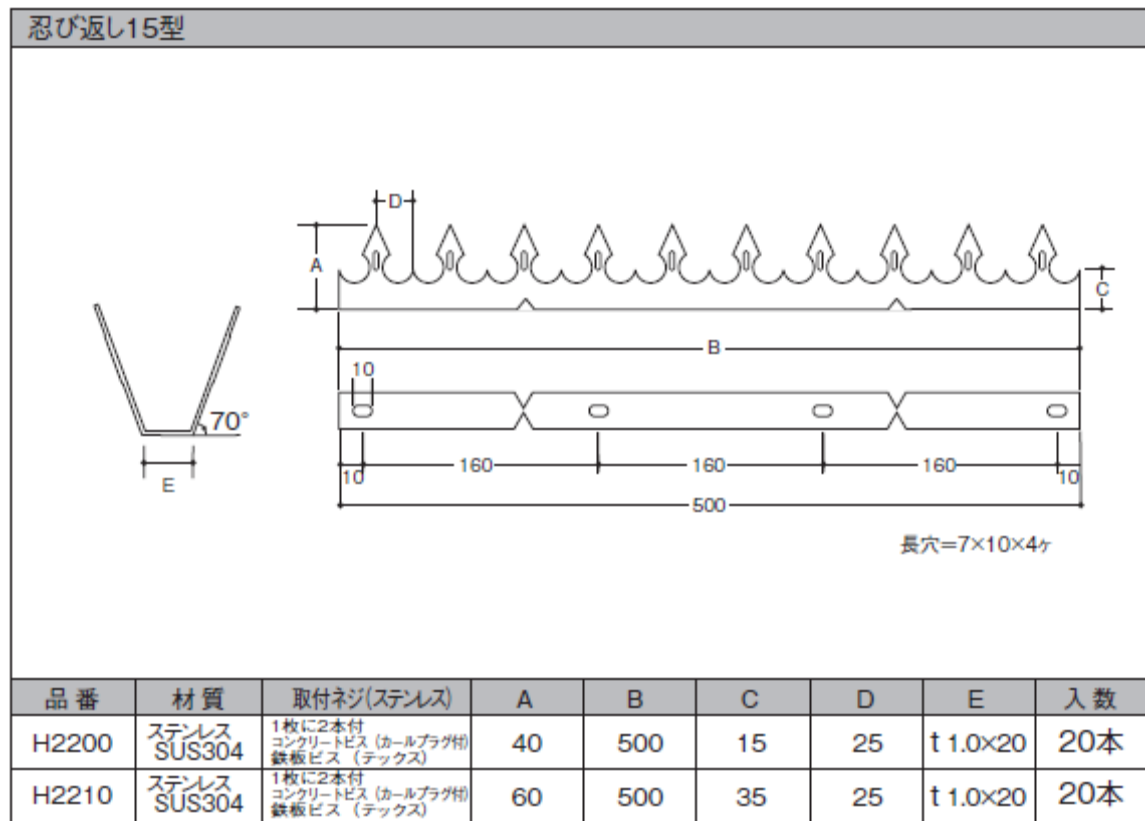

《忍び返し15型》

単位 ㎡/m

【金物専科】 Yamashita Kanamono internet shop

山下金物 インターネット通販部

〒662-0851 兵庫県西宮市中須佐町2-4 TEL:0798-35-2993 FAX:0798-35-8154

E-mail : info@kanamono.biz URL : <http://www.kanamono.biz/>